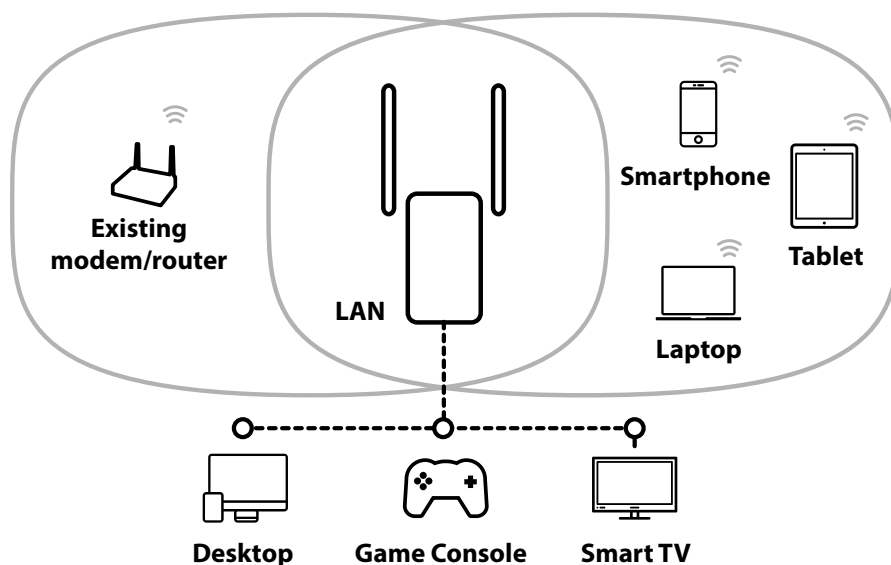

STRONG

WI-FI 6 REPEATER AX3000

Wi-Fi

Frekvence	2.4 GHz & 5GHz (11ax)
Standardy	IEEE 802.11ax /IEEE 802.11ac /IEEE 802.11n/IEEE 802.11g /IEEE 802.11a/ IEEE 802.11b
Rychlost přenosu dat	5GHz: až 2402 Mbps 2.4GHz: až 574 Mbps
Zabezpečení	WPA-PSK / WPA2-PSK / WPA3
Anténa	2x 5dBi
Vysílací výkon	CE: <20dBm(2.4 GHz), <23dBm(5.15 GHz~5.25 GHz)
Podporované kanály	2.4GHz : 1, 2, 3, 4, 5, 6, 7, 8, 9, 10, 11, 12, 13 5 GHz : 36, 40, 44, 48, 52, 56, 60, 64, 100, 104, 108, 112

Hardware

Ethernetové porty	1x 10/100/1000 Mbps self-adaptive LAN
Tlačítka	Reset / WPS
LED indikátory	WiFi / WPS / Power
Napájení	Zdroj energie s přímým připojením (100 V – 240 V)

Software

Průvodce konfigurací	Opakovač, router, přístupový bod
DHCP	Automaticky, server, klient
Správa	Webové uživatelské rozhraní, nastavení času, zálohování/obnovení konfigurace, aktualizace firmwaru
Internetový protokol	IPv4

Ostatní specifikace

Certifikace	CE
Obsah balení	REPEATERAX3000 Ethernetový kabel Pokyny k instalaci Záruční list
Systémové požadavky	Windows 7, 8, 8.1, 10, Mac OS X, Linux, internetový prohlížeč
Prostředí	Provozní teplota: 0 °C až +40 °C Skladovací teplota: -40° C až +70 °C Provozní vlhkost: 10 % až 90 %, bez kondenzace Skladovací vlhkost: 5% až 90 %, bez kondenzace
Rozměry (Š × H × V)	77,8 x 49 x 130 mm
Rozměry s anténou (š x h x v)	77,8 x 49 x 222,8 mm
Hmotnost:	0.29 kg

REPEATERAX3000 EAN: 9120072376832

PCB: 10

V důsledku neustálého výzkumu a vývoje se mohou technické údaje, design, vyobrazení a vzhled produktů změnit bez předchozího upozornění. Společnost STRONG nenese žádnou odpovědnost v souvislosti se zde uvedenými logy, značkami a/nebo ochrannými známkami, které nejsou registrovány společností STRONG. Všechny názvy produktů jsou ochrannými známkami nebo registrovanými ochrannými známkami příslušných vlastníků. Wi-Fi, WPA3, WPA2, WPA jsou registrované ochranné známky společnosti Wi-Fi Alliance®.

© STRONG 2024. Všechna práva vyhrazena.